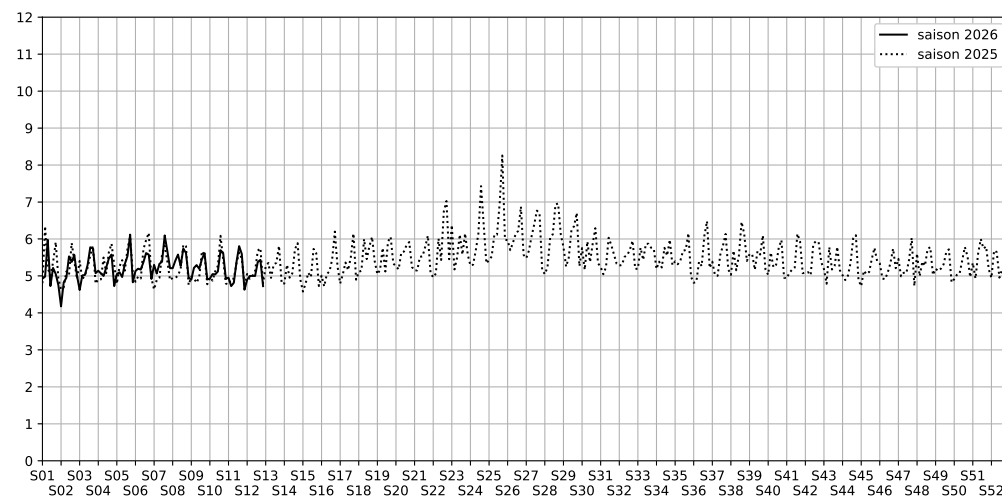

Indice Harmonica Nuit [22h-06h]
Comparaison avec saison précédente à jour équivalent