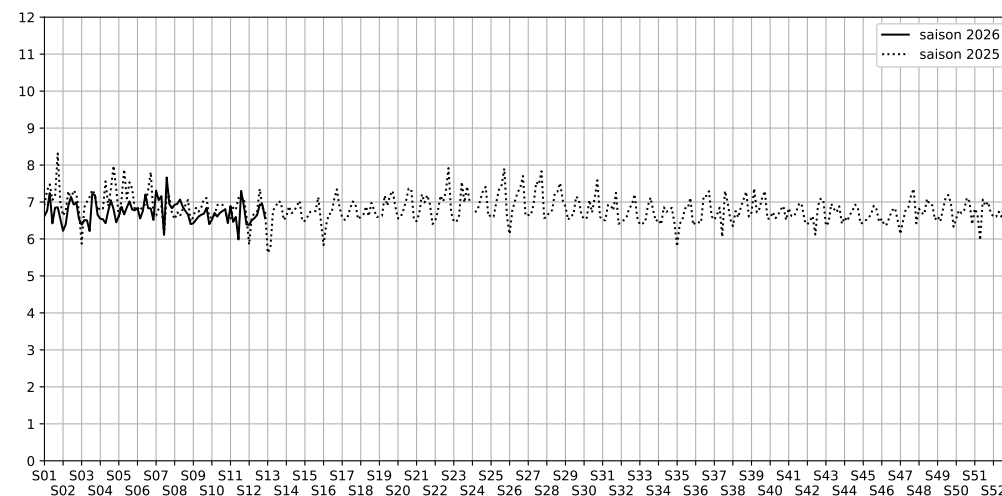

Indice Harmonica Nuit [22h-06h]
Comparaison avec saison précédente à jour équivalent