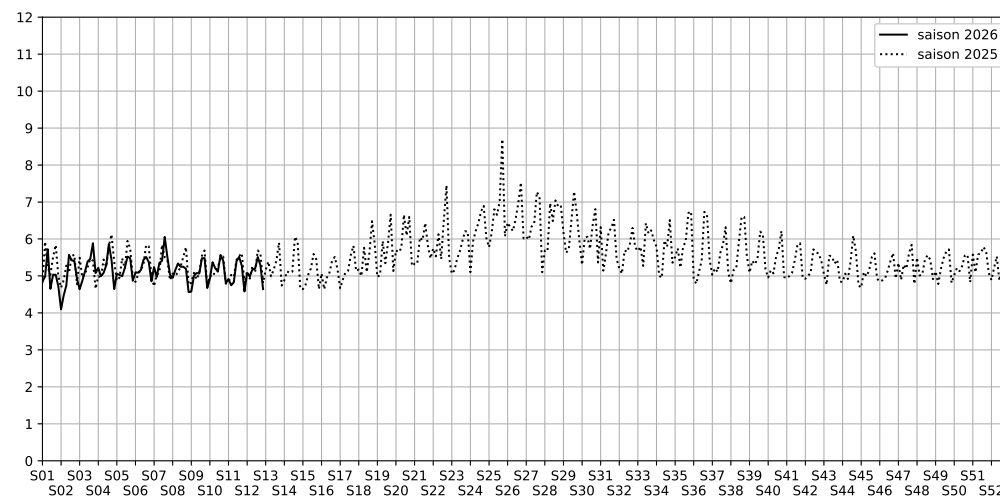

Indice Harmonica Nuit [22h-06h]
Comparaison avec saison précédente à jour équivalent