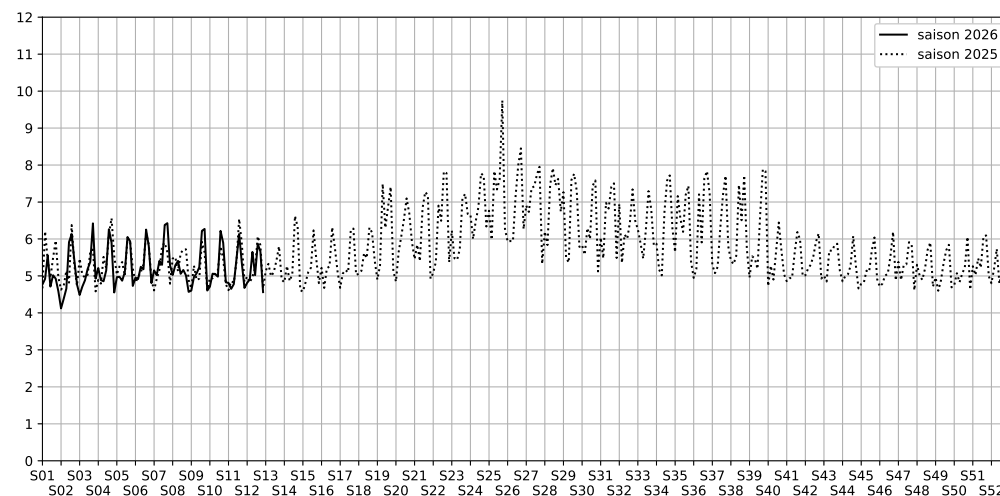

Indice Harmonica Nuit [22h-06h]
Comparaison avec saison précédente à jour équivalent