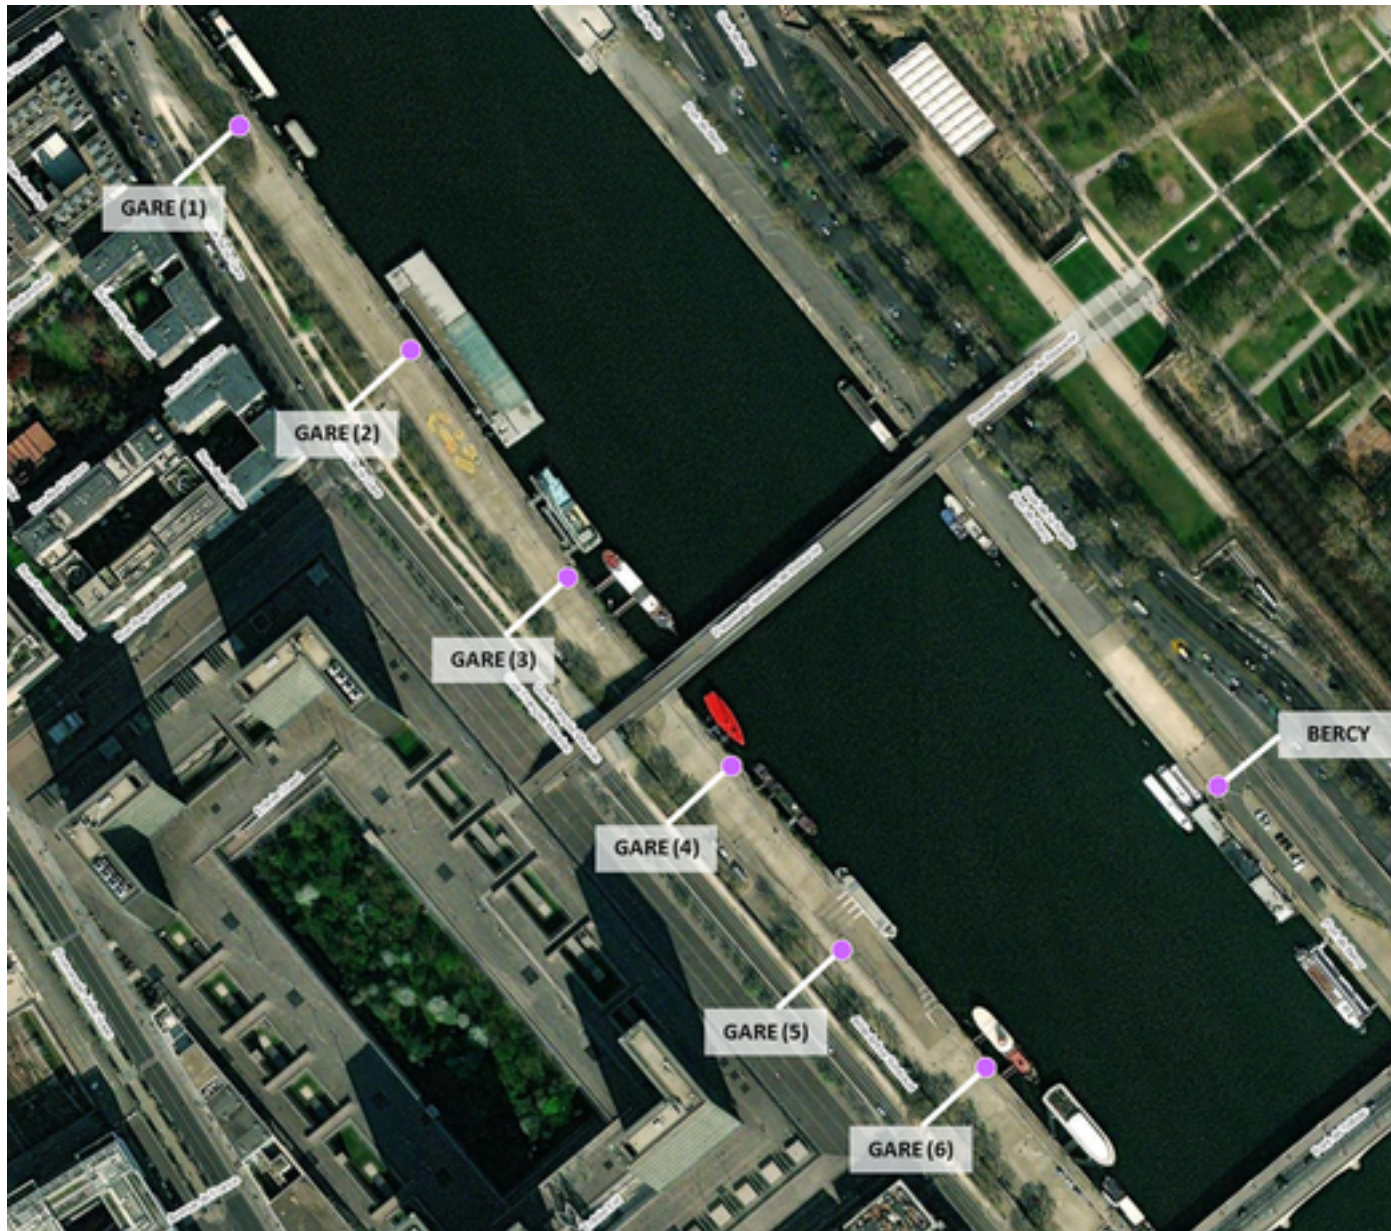

Capteurs méduse PORTS GARE-BERCY

2026 / sem. 12 (du 16/03/2026 au 22/03/2026)

NB : Chaque capteur est désigné par le nom de la rue dans laquelle il est implanté

Capteurs méduse PORTS GARE-BERCY

2026 / sem. 12 (du 16/03/2026 au 22/03/2026)

SYNTHÈSE DES SITES SUR LA SEMAINE
Par Indice Harmonica nocturne [22h-06h] décroissant

	Nuit du lundi 16/03/2026 au mardi 17/03/2026	Nuit du mardi 17/03/2026 au mercredi 18/03/2026	Nuit du mercredi 18/03/2026 au jeudi 19/03/2026	Nuit du jeudi 19/03/2026 au vendredi 20/03/2026	Nuit du vendredi 20/03/2026 au samedi 21/03/2026	Nuit du samedi 21/03/2026 au dimanche 22/03/2026	Nuit du dimanche 22/03/2026 au lundi 23/03/2026
1	BERCY (6,4)	BERCY (6,5)	BERCY (6,6)	BERCY (6,6)	BERCY (6,9)	BERCY (6,9)	BERCY (6,6)
2	GARE (6) (5,3)	GARE (5) (5,1)	GARE (3) (5,7)	GARE (5) (5,3)	GARE (5) (5,9)	GARE (5) (6,1)	GARE (5) (4,9)
3	GARE (5) (5,2)	GARE (1) (5,0)	GARE (4) (5,2)	GARE (4) (5,2)	GARE (3) (5,9)	GARE (3) (5,7)	GARE (1) (4,7)
4	GARE (4) (5,1)	GARE (6) (5,0)	GARE (5) (5,2)	GARE (6) (5,2)	GARE (4) (5,5)	GARE (6) (5,6)	GARE (4) (4,6)
5	GARE (1) (4,9)	GARE (4) (5,0)	GARE (6) (5,1)	GARE (1) (5,0)	GARE (6) (5,5)	GARE (1) (5,4)	GARE (3) (4,6)
6	GARE (3) (4,8)	GARE (2) (4,9)	GARE (2) (5,0)	GARE (3) (5,0)	GARE (1) (5,4)	GARE (2) (5,3)	GARE (6) (4,6)
7	GARE (2) (4,7)	GARE (3) (4,9)	GARE (1) (5,0)	GARE (2) (4,9)	GARE (2) (5,3)	GARE (4) (5,3)	GARE (2) (4,5)