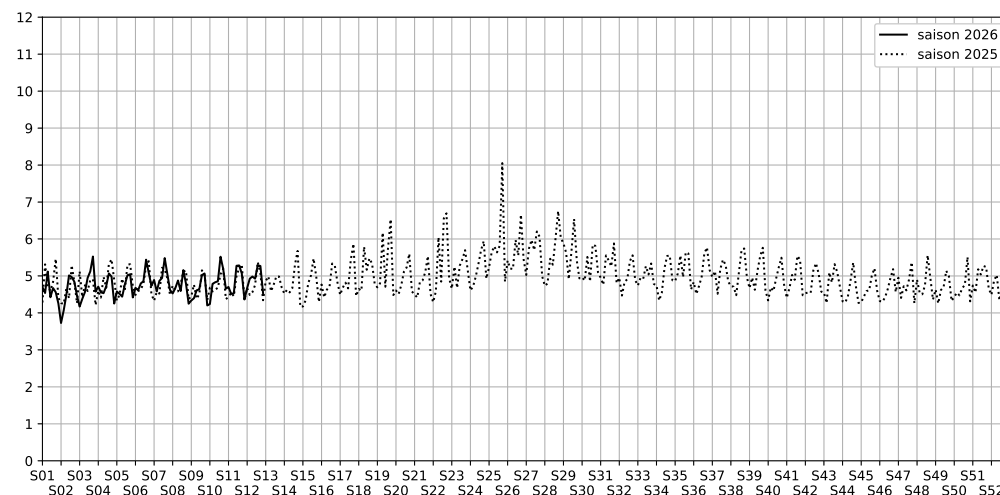

Indice Harmonica Nuit [22h-06h]
Comparaison avec saison précédente à jour équivalent