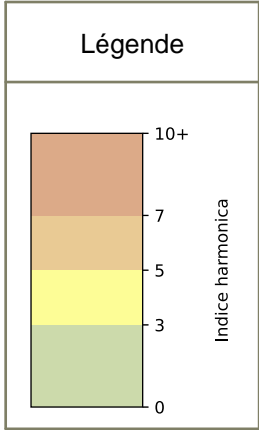

SYNTHÈSE DES SITES SUR LA SEMAINE
Par Indice Harmonica nocturne [22h-06h] décroissant

	Nuit du lundi 16/03/2026 au mardi 17/03/2026	Nuit du mardi 17/03/2026 au mercredi 18/03/2026	Nuit du mercredi 18/03/2026 au jeudi 19/03/2026	Nuit du jeudi 19/03/2026 au vendredi 20/03/2026	Nuit du vendredi 20/03/2026 au samedi 21/03/2026	Nuit du samedi 21/03/2026 au dimanche 22/03/2026	Nuit du dimanche 22/03/2026 au lundi 23/03/2026
1	BERCY (6,4)	BERCY (6,5)	BERCY (6,6)	BERCY (6,6)	BERCY (6,9)	BERCY (6,9)	BERCY (6,6)
2	GARE (6) (5,3)	GARE (5) (5,1)	GARE (3) (5,7)	GARE (5) (5,3)	GARE (5) (5,9)	GARE (5) (6,1)	GARE (5) (4,9)
3	GARE (5) (5,2)	GARE (1) (5,0)	GARE (4) (5,2)	GARE (4) (5,2)	GARE (3) (5,9)	GARE (3) (5,7)	GARE (1) (4,7)
4	GARE (4) (5,1)	GARE (6) (5,0)	GARE (5) (5,2)	GARE (6) (5,2)	GARE (4) (5,5)	GARE (6) (5,6)	GARE (4) (4,6)
5	GARE (1) (4,9)	GARE (4) (5,0)	GARE (6) (5,1)	GARE (1) (5,0)	GARE (6) (5,5)	GARE (1) (5,4)	GARE (3) (4,6)
6	GARE (3) (4,8)	GARE (2) (4,9)	GARE (2) (5,0)	GARE (3) (5,0)	GARE (1) (5,4)	GARE (2) (5,3)	GARE (6) (4,6)
7	GARE (2) (4,7)	GARE (3) (4,9)	GARE (1) (5,0)	GARE (2) (4,9)	GARE (2) (5,3)	GARE (4) (5,3)	GARE (2) (4,5)