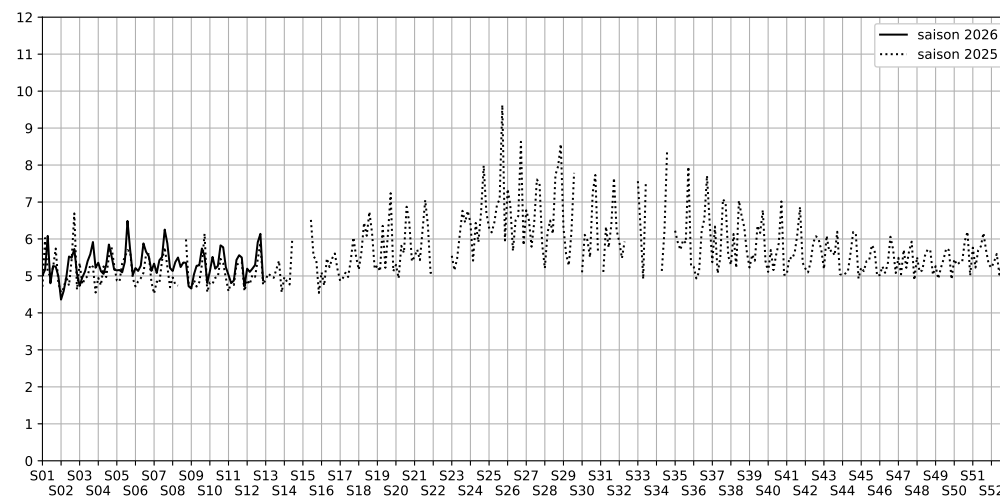

Indice Harmonica Nuit [22h-06h]
Comparaison avec saison précédente à jour équivalent